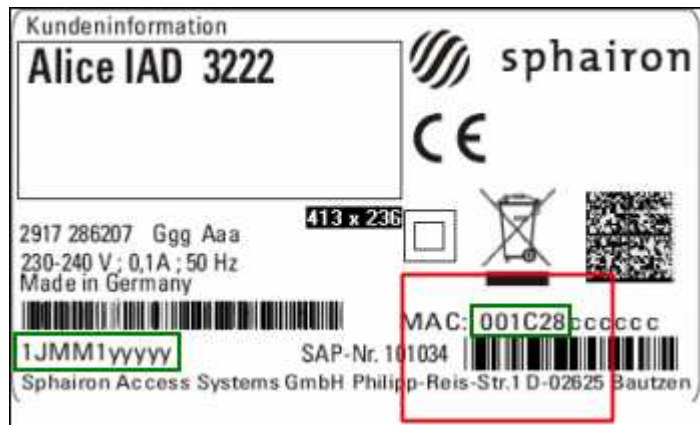

Sphairon: Schlüssel für Seriennummer

1. Stelle: Herstellerkennner (1 = Sphairon Bautzen, 2 = Sphairon China)
2. Stelle: Jahr (derzeit 9)
- 3.+4. Stelle: Monat
5. Stelle: Gerätekenner (1 steht z. B. für Alice IAD 3222)
5. letzte 5 Stellen: lfd. Nummer

Sphairon: Schlüssel für MAC-Adresse

00D0DE = Philips
001C28 = Sphairon